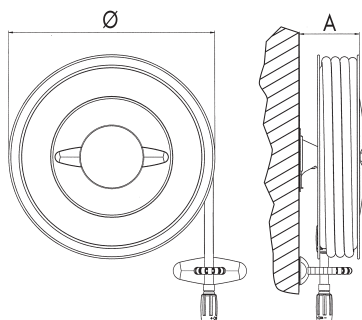

• NOHA MODELL 100

NOHA BRUKSTROMMEL FOR MONTERING PÅ VEGG

En brukstrommel er konstruert for daglig bruk, og har en praktisk sveiv som letter innrullingen. Strålerøret kan leveres med klokopling slik at det lett kan tas av når slangen skal brukes til andre formål.

For generelle spyle- og vedlikeholdsaktiviteter i industri, næringsbygg, parkanlegg eller idrettsanlegg. Bestilles rød lakkert for å godkjennes som brannslangetrommel.

NOHA MODELL 100 LEVERES MED:

- Slangetrommel med sideplater lakkert RAL 6024 grønn glans 70
- 1" manuell ventil
- NOHA koblingssystem på trommelutløp
- NOHA strålerør med messingspindel, regulerbart for stengt/dusj/samlet stråle
- NOHA svart spesialslange, ifølge EN694 for brannslanger
- Brakett for montering på vegg
- Slangeføring for utdragnig i alle retninger
- Senterdeler i avsinkingsfri messing
- Justerbar brems
- Medurs rotasjonsretning
- NOHA monteringsanvisning

Modell	Slangelengde i meter		Dimensjoner i mm Ø x A	Bestillingsnummer	NRF nummer
	19 mm	25 mm			
100	20		600 x 175	155100	921 06 33
100	25		600 x 175	155104	921 06 31
100	30		600 x 190	155177	921 06 32
100		15	600 x 175	155179	921 42 11
100		20	600 x 230	155608	921 42 12
100		25	600 x 230	155105	921 42 13
100		30	600 x 275	155276	921 42 14