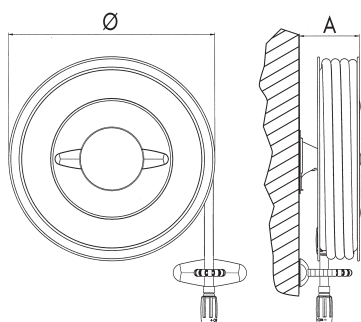

• NOHA MODELL 100A

NOHA BRUKSTROMMEL MED AUTOMATVENTIL FOR MONTERING PÅ VEGG

Automatventilen åpner for full vanntilførsel etter maks. to omdreininger av trommelen.

En brukstrommel er konstruert for daglig bruk, og har en praktisk sveiv som letter innrullingen. Strålerøret kan leveres med klokopling slik at det lett kan tas av når slangen skal brukes til andre formål.

For generelle spyle- og vedlikeholdsaktiviteter i industri, næringsbygg, parkanlegg eller idrettsanlegg. Bestilles rød lakkert for å godkjennes som brannslangetrommel.

NOHA MODELL 100A LEVERES MED:

- Slangetrommel med sideplater lakkert RAL 6024 grønn glans 70
- Integrrert NOHA automatventil
- NOHA koblingssystem på trommelutløp
- NOHA strålerør med messingspindel, regulerbart for stengt/dusj/samlet stråle
- NOHA svart spesialslange, ifølge EN694 for brannslanger
- Brakett for montering på vegg
- Slangeføring for utdragning i alle retninger
- Senterdeler i avsinkingsfri messing
- Justerbar brems
- Medurs rotasjonsretning
- NOHA monteringsanvisning

Modell	Slangelengde i meter		Dimensjoner i mm Ø x A	Bestillingsnummer	NRF nummer
	19 mm	25 mm			
100A	25		600 x 175	155168	921 43 63
100A	30		600 x 190	155178	921 43 64
100A		25	600 x 230	155169	921 43 73
100A		30	600 x 275	155277	921 43 74

VALGMULIGHETER

- Light slange
- Trommel RAL 3001 rød
- Moturs rotasjonsretning