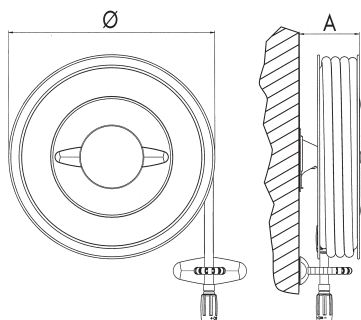

## NOHA BRUKSTROMMEL FOR MONTERING PÅ VEGG I KORROSIVE MILJØ

En brukstrommel er konstruert for daglig bruk, og har en praktisk sveiv som letter innrullingen. Strålerøret kan leveres med klokkopling slik at det lett kan tas av når slangen skal brukes til andre formål.

### NOHA MODELL 110 LEVERES MED:

- Slangetrommel med sideplater i rustfritt stål lakkert RAL 6024 grønn glans 70
- 1" manuell ventil
- NOHA koblingssystem på trommelutløp
- NOHA strålerør i bronse regulerbart for stengt/dusj/samlet stråle
- NOHA svart spesialslange, ifølge EN694 for brannslanger
- Brakett for montering på vegg
- Slangeføring for utdraging i alle retninger
- Senterdeler i avsinkingsfri messing og spesiell korrosjonsbeskyttelse
- Justerbar brems
- Medurs rotasjonsretning
- NOHA monteringsanvisning

Modell	Slangelengde i meter		Dimensjoner i mm Ø x A	Bestillingsnummer	NRF nummer
	19 mm	25 mm			
110	25		600 x 175	155600	921 42 63
110	30		600 x 190	155604	921 42 64
110		25	600 x 230	155601	921 42 73
110		30	600 x 275	155605	921 42 74